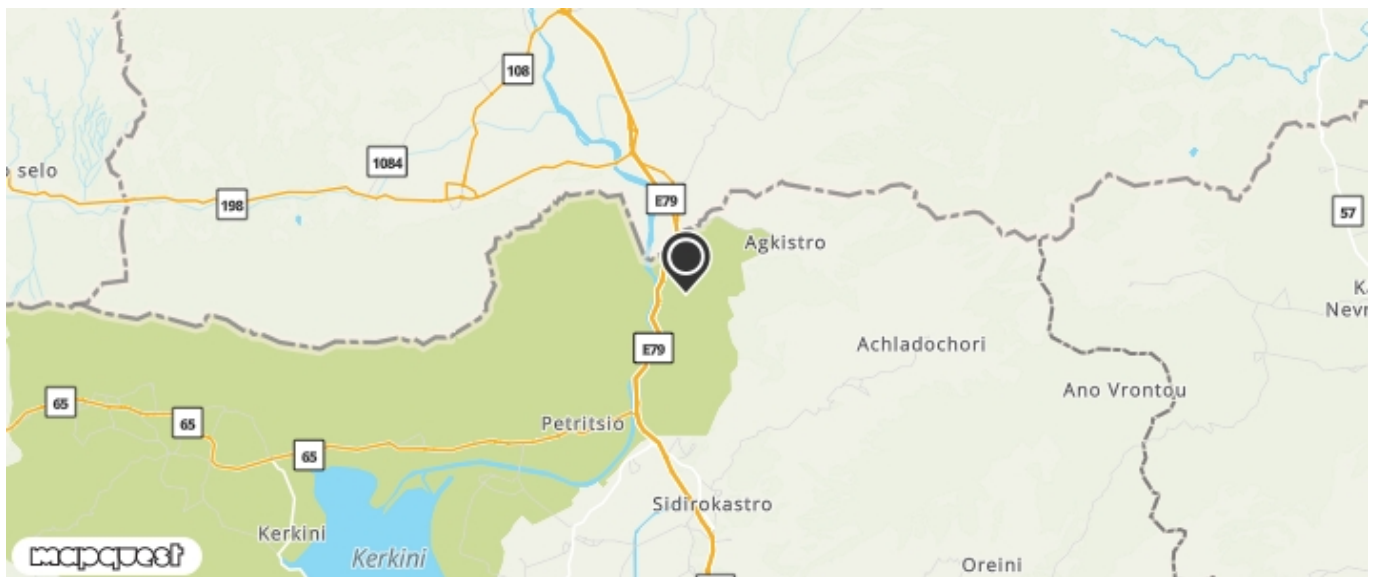

Οχυρό Ρούπελ

41.3458501, 23.3702978

Συγκρότημα καταφυγίων και τούνελ με μουσείο και ξεναγήσεις σχετικά με μια σημαντική μάχη του Β' Παγκοσμίου Πολέμου.

Περίληψη

Σκοπός: Εκδρομή	Τύπος: Αξιοθέατα	Χώρα: Ελλάδα
Πόλη: Σιδηρόκαστρο	ΤΚ: 623 00	