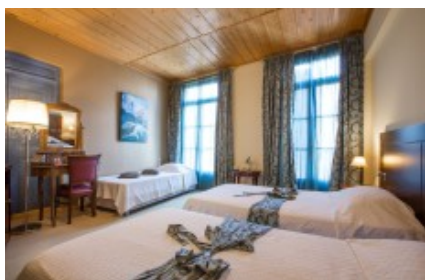

Ξενοδοχείο Dias

Papanikolaou Mountzouridou

37.564819, 22.800091

Μπορείτε [εδώ](#) να κάνετε κράτηση και να δείτε λεπτομερείς πληροφορίες σχετικά με τα δωμάτια και τις τιμές μαζί με φωτογραφίες, διαθέσιμες ημερομηνίες και πολλά άλλα ακόμη για αυτό το όμορφο ξενοδοχείο.