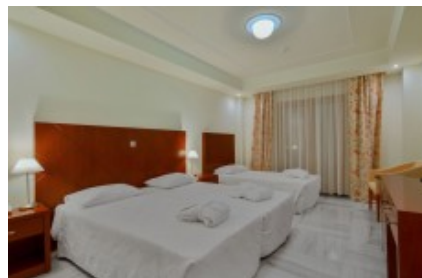

Ξενοδοχείο Nefeli Hotel

5th Klm National Road Alexandroupolis Komotini

40.854431, 25.80674

Μπορείτε [εδώ](#) να κάνετε κράτηση και να δείτε λεπτομερείς πληροφορίες σχετικά με τα δωμάτια και τις τιμές μαζί με φωτογραφίες, διαθέσιμες ημερομηνίες και πολλά άλλα ακόμη για αυτό το όμορφο ξενοδοχείο.

Περίληψη

Σκοπός: Διαμονή	Τύπος: Ξενοδοχείο	Χώρα: Ελλάδα
Πόλη: Αλεξανδρούπολη		

Εσωτερικές διευκολύνσεις

Stars: 4

Checkin: 15:00:00

Checkout: 11:00:00

Στοιχεία Agent

Greek Map

info@omicronacademy.com – Μαρία Παππα