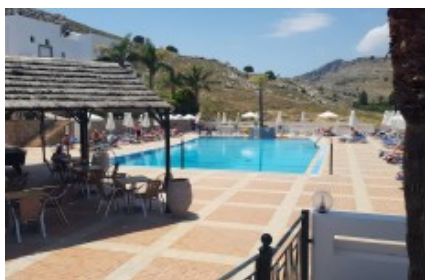

Ξενοδοχείο Lindian Myth Sea View Studios

Krana

36.087971, 28.08046

Μπορείτε [εδώ](#) να κάνετε κράτηση και να δείτε λεπτομερείς πληροφορίες σχετικά με τα δωμάτια και τις τιμές μαζί με φωτογραφίες, διαθέσιμες ημερομηνίες και πολλά άλλα ακόμη για αυτό το όμορφο ξενοδοχείο.