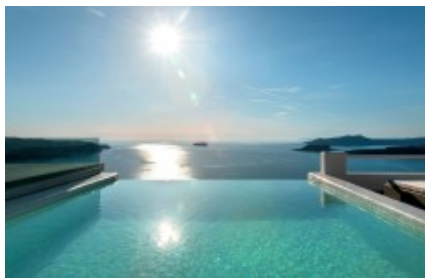

Ξενοδοχείο Grand View Hotel

Megalochori

36.376839, 25.431667

Μπορείτε [εδώ](#) να κάνετε κράτηση και να δείτε λεπτομερείς πληροφορίες σχετικά με τα δωμάτια και τις τιμές μαζί με φωτογραφίες, διαθέσιμες ημερομηνίες και πολλά άλλα ακόμη για αυτό το όμορφο ξενοδοχείο.

Περίληψη

Σκοπός: Διαμονή	Τύπος: Ξενοδοχείο	Χώρα: Ελλάδα
Πόλη: Σαντορίνη		

Εσωτερικές διευκολύνσεις

Stars: 3

Rooms number: 16

Year Renovated: 2015

Checkin: 14:00:00

Checkout: 12:00:00

Στοιχεία Agent

Greek Map

info@omicronacademy.com – Μαρία Παππα