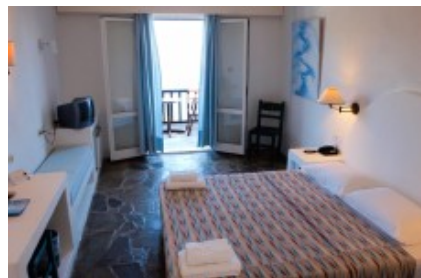

Ξενοδοχείο Patmos Paradise Hotel

Main Street

37.347916, 26.564121

Μπορείτε [εδώ](#) να κάνετε κράτηση και να δείτε λεπτομερείς πληροφορίες σχετικά με τα δωμάτια και τις τιμές μαζί με φωτογραφίες, διαθέσιμες ημερομηνίες και πολλά άλλα ακόμη για αυτό το όμορφο ξενοδοχείο.

Περίληψη

Σκοπός: Διαμονή	Τύπος: Ξενοδοχείο	Χώρα: Ελλάδα
Πόλη: Πάτμος		

Εσωτερικές διευκολύνσεις

Stars: 3

Rooms number: 44

Checkin: 13:00:00

Checkout: 12:00:00

Στοιχεία Agent

Greek Map

info@omicronacademy.com – Μαρία Παππα