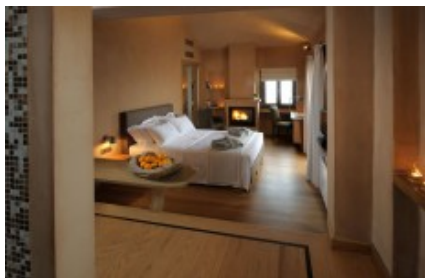

Ξενοδοχείο Valeni Boutique Hotel & Spa

Regional Road Volou Portarias

39.38744, 22.991949

Μπορείτε [εδώ](#) να κάνετε κράτηση και να δείτε λεπτομερείς πληροφορίες σχετικά με τα δωμάτια και τις τιμές μαζί με φωτογραφίες, διαθέσιμες ημερομηνίες και πολλά άλλα ακόμη για αυτό το όμορφο ξενοδοχείο.