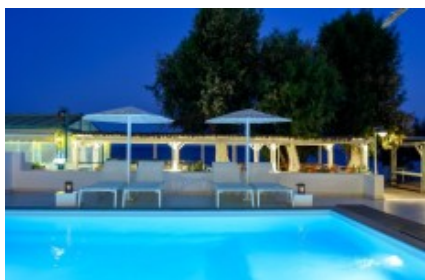

Ξενοδοχείο Alesahne Beach Hotel

Kamari

36.374046, 25.483667

Μπορείτε [εδώ](#) να κάνετε κράτηση και να δείτε λεπτομερείς πληροφορίες σχετικά με τα δωμάτια και τις τιμές μαζί με φωτογραφίες, διαθέσιμες ημερομηνίες και πολλά άλλα ακόμη για αυτό το όμορφο ξενοδοχείο.

Περίληψη

Σκοπός: Διαμονή	Τύπος: Ξενοδοχείο	Χώρα: Ελλάδα
Πόλη: Σαντορίνη		

Εσωτερικές διευκολύνσεις

Stars: 3

Rooms number: 28

Year Renovated: 2010

Checkin: 14:00:00

Checkout: 12:00:00

Στοιχεία Agent

Greek Map

info@omicronacademy.com – Μαρία Παππα