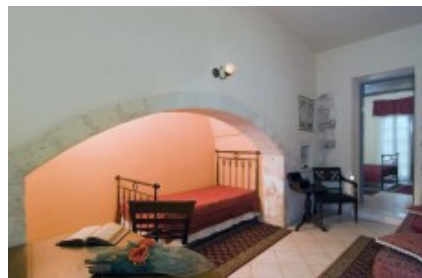

Ξενοδοχείο Belmondo Hotel

Zampeliou 10

35.516441, 24.01675

Περίληψη

| | | |
|-----------------|-------------------|-----------|
| Σκοπός: Διαμονή | Τύπος: Ξενοδοχείο | ΤΚ: 73131 |
|-----------------|-------------------|-----------|