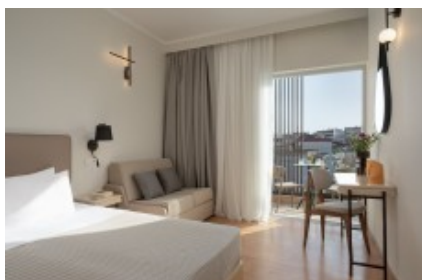

Ξενοδοχείο Preveza City Comfort Hotel

Llrisis 61

38.955978, 20.75242

Περίληψη

Σκοπός: Διαμονή	Τύπος: Ξενοδοχείο	TK: 48 100
-----------------	-------------------	------------

Εσωτερικές διευκολύνσεις

Stars: 3