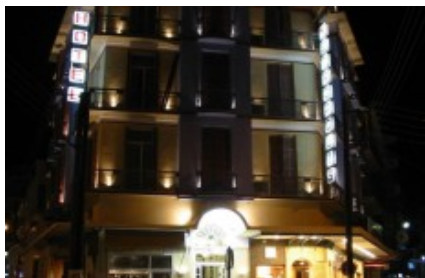

Ξενοδοχείο Metropolis Hotel

Dionisiou Solomou 49

41.09021, 23.551081

Μπορείτε [εδώ](#) να κάνετε κράτηση και να δείτε λεπτομερείς πληροφορίες σχετικά με τα δωμάτια και τις τιμές μαζί με φωτογραφίες, διαθέσιμες ημερομηνίες και πολλά άλλα ακόμη για αυτό το όμορφο ξενοδοχείο.

Περίληψη

Σκοπός: Διαμονή	Τύπος: Ξενοδοχείο	Χώρα: Ελλάδα
Πόλη: Σέρρες		

Εσωτερικές διευκολύνσεις

Stars: 2

Checkin: h:mm:ss MM

Checkout: h:mm:ss ΠΜ

Στοιχεία Agent

Greek Map

info@omicronacademy.com – Μαρία Παππα