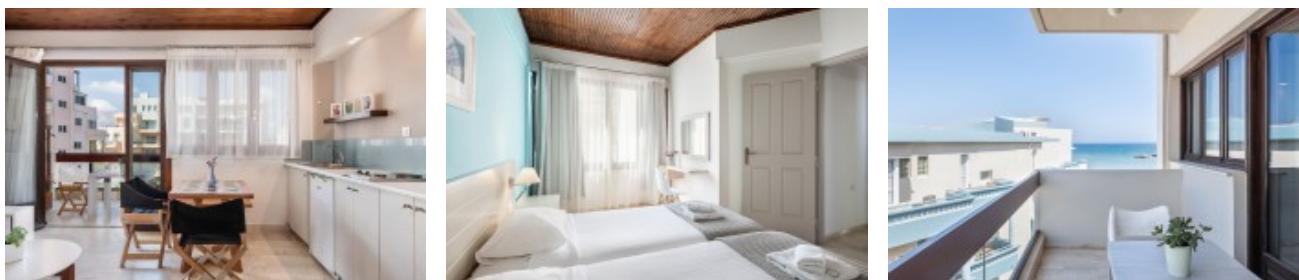

Ξενοδοχείο Magia Apartments

Antoniou Aretaki 6

35.512798, 24.00564

Μπορείτε [εδώ](#) να κάνετε κράτηση και να δείτε λεπτομερείς πληροφορίες σχετικά με τα δωμάτια και τις τιμές μαζί με φωτογραφίες, διαθέσιμες ημερομηνίες και πολλά άλλα ακόμη για αυτό το όμορφο ξενοδοχείο.

Περίληψη

Σκοπός: Διαμονή	Τύπος: Ξενοδοχείο	Χώρα: Ελλάδα
Πόλη: Κρήτη		

Εσωτερικές διευκολύνσεις

Checkin: 12:00:00

Checkout: 11:30:00

Στοιχεία Agent

Greek Map

info@omicronacademy.com – Μαρία Παππα