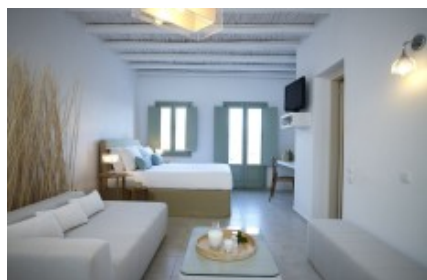

Ξενοδοχείο Pylaia Boutique Hotel & Spa

Chora

36.54481, 26.34827

Μπορείτε [εδώ](#) να κάνετε κράτηση και να δείτε λεπτομερείς πληροφορίες σχετικά με τα δωμάτια και τις τιμές μαζί με φωτογραφίες, διαθέσιμες ημερομηνίες και πολλά άλλα ακόμη για αυτό το όμορφο ξενοδοχείο.

Περίληψη

Σκοπός: Διαμονή	Τύπος: Ξενοδοχείο	Χώρα: Ελλάδα
Πόλη: Αστυπάλεια		

Εσωτερικές διευκολύνσεις

Stars: 4

Rooms number: 25

Year Renovated: 2010

Checkin: 14:00:00

Checkout: 12:00:00

Στοιχεία Agent

Greek Map

info@omicronacademy.com – Μαρία Παππα