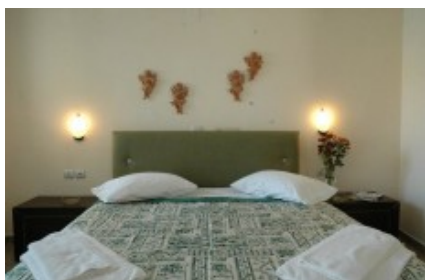

Ξενοδοχείο Santa Maura

Nydri

38.708981, 20.712629

Μπορείτε [εδώ](#) να κάνετε κράτηση και να δείτε λεπτομερείς πληροφορίες σχετικά με τα δωμάτια και τις τιμές μαζί με φωτογραφίες, διαθέσιμες ημερομηνίες και πολλά άλλα ακόμη για αυτό το όμορφο ξενοδοχείο.

Περίληψη

Σκοπός: Διαμονή	Τύπος: Ξενοδοχείο	Χώρα: Ελλάδα
Πόλη: Λευκάδα		

Εσωτερικές διευκολύνσεις

Checkin: 14:30:00

Checkout: 11:00:00

Στοιχεία Agent

Greek Map

info@omicronacademy.com – Μαρία Παππα