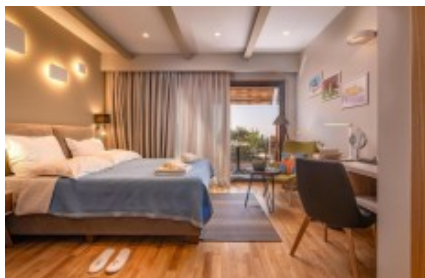

Ξενοδοχείο Panorama Exclusive Suites

Parga

39.290619, 20.392469

Μπορείτε [εδώ](#) να κάνετε κράτηση και να δείτε λεπτομερείς πληροφορίες σχετικά με τα δωμάτια και τις τιμές μαζί με φωτογραφίες, διαθέσιμες ημερομηνίες και πολλά άλλα ακόμη για αυτό το όμορφο ξενοδοχείο.

Περίληψη

Σκοπός: Διαμονή	Τύπος: Ξενοδοχείο	Χώρα: Ελλάδα
Πόλη: Πάργα		

Εσωτερικές διευκολύνσεις

Checkin: 14:00:00

Checkout: 11:00:00

Στοιχεία Agent

Greek Map

info@omicronacademy.com – Μαρία Παππα