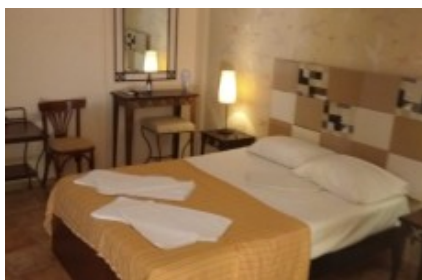

Ξενοδοχείο Ammon Garden Hotel

Pefkohori

39.986832, 23.619261

Μπορείτε [εδώ](#) να κάνετε κράτηση και να δείτε λεπτομερείς πληροφορίες σχετικά με τα δωμάτια και τις τιμές μαζί με φωτογραφίες, διαθέσιμες ημερομηνίες και πολλά άλλα ακόμη για αυτό το όμορφο ξενοδοχείο.

Περίληψη

Σκοπός: Διαμονή	Τύπος: Ξενοδοχείο	Χώρα: Ελλάδα
Πόλη: Χαλκιδική		

Εσωτερικές διευκολύνσεις

Stars: 3

Checkin: 15:00:00

Checkout: 11:00:00

Στοιχεία Agent

Greek Map

info@omicronacademy.com – Μαρία Παππα