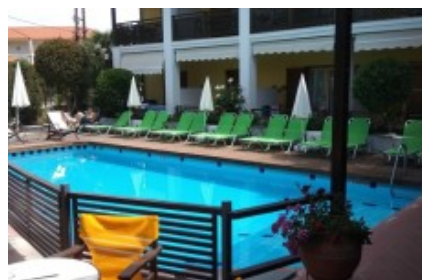

Ξενοδοχείο Ammon Garden Hotel

Pefkohori

39.986832, 23.619261

Μπορείτε [εδώ](#) να κάνετε κράτηση και να δείτε λεπτομερείς πληροφορίες σχετικά με τα δωμάτια και τις τιμές μαζί με φωτογραφίες, διαθέσιμες ημερομηνίες και πολλά άλλα ακόμη για αυτό το όμορφο ξενοδοχείο.

Περίληψη

Σκοπός: Διαμονή	Τύπος: Ξενοδοχείο	Χώρα: Ελλάδα
Πόλη: Χαλκιδική		

Εσωτερικές διευκολύνσεις

Stars: 3

Checkin: 15:00:00

Checkout: 11:00:00

Στοιχεία Agent

Greek Map

info@omicronacademy.com – Μαρία Παππα