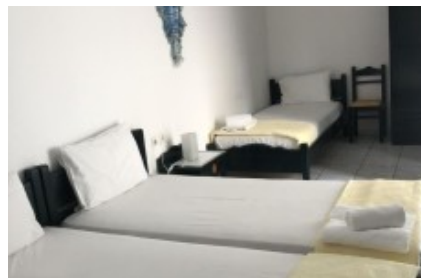

Ξενοδοχείο Anna Zisimos

Adamantas

36.727928, 24.444759

Μπορείτε [εδώ](#) να κάνετε κράτηση και να δείτε λεπτομερείς πληροφορίες σχετικά με τα δωμάτια και τις τιμές μαζί με φωτογραφίες, διαθέσιμες ημερομηνίες και πολλά άλλα ακόμη για αυτό το όμορφο ξενοδοχείο.

Περίληψη

Σκοπός: Διαμονή	Τύπος: Ξενοδοχείο	Χώρα: Ελλάδα
Πόλη: Μήλος		

Εσωτερικές διευκολύνσεις

Checkin: 15:00:00

Checkout: 11:00:00

Στοιχεία Agent

Greek Map

info@omicronacademy.com – Μαρία Παππα