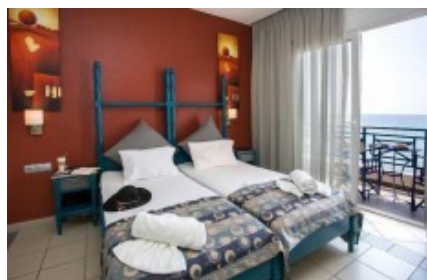

Ξενοδοχείο Thalassies

Limenaria

40.626041, 24.57164

Μπορείτε [εδώ](#) να κάνετε κράτηση και να δείτε λεπτομερείς πληροφορίες σχετικά με τα δωμάτια και τις τιμές μαζί με φωτογραφίες, διαθέσιμες ημερομηνίες και πολλά άλλα ακόμη για αυτό το όμορφο ξενοδοχείο.

Περίληψη

Σκοπός: Διαμονή	Τύπος: Ξενοδοχείο	Χώρα: Ελλάδα
Πόλη: Θάσος		

Εσωτερικές διευκολύνσεις

Stars: 3

Checkin: 14:00:00

Checkout: 11:00:00

Στοιχεία Agent

Greek Map

info@omicronacademy.com – Μαρία Παππα