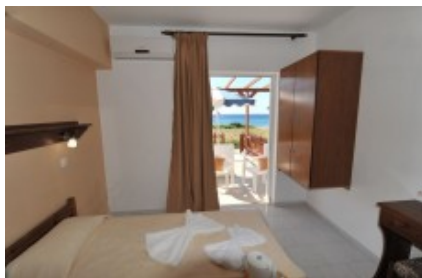

# Ξενοδοχείο Irene Studios

Kefalos Beach

36.751141, 26.979799

Μπορείτε [εδώ](#) να κάνετε κράτηση και να δείτε λεπτομερείς πληροφορίες σχετικά με τα δωμάτια και τις τιμές μαζί με φωτογραφίες, διαθέσιμες ημερομηνίες και πολλά άλλα ακόμη για αυτό το όμορφο ξενοδοχείο.

## Περίληψη

Σκοπός: Διαμονή	Τύπος: Ξενοδοχείο	Χώρα: Ελλάδα
Πόλη: Κως		