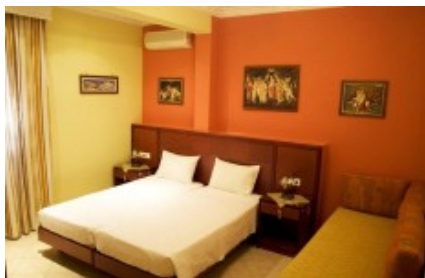

Ξενοδοχείο Parthenon

Chora

36.72123, 25.28306

Μπορείτε [εδώ](#) να κάνετε κράτηση και να δείτε λεπτομερείς πληροφορίες σχετικά με τα δωμάτια και τις τιμές μαζί με φωτογραφίες, διαθέσιμες ημερομηνίες και πολλά άλλα ακόμη για αυτό το όμορφο ξενοδοχείο.

Περίληψη

Σκοπός: Διαμονή	Τύπος: Ξενοδοχείο	Χώρα: Ελλάδα
Πόλη: Ίος		

Εσωτερικές διευκολύνσεις

Stars: 2

Checkin: 15:00:00

Checkout: 11:00:00

Στοιχεία Agent

Greek Map

info@omicronacademy.com – Μαρία Παππα