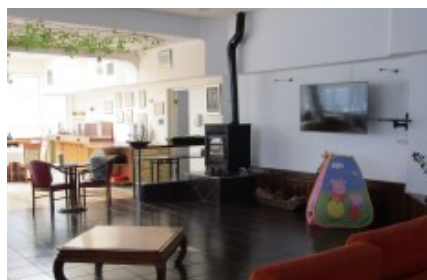

Ξενοδοχείο Malemi Organic Hotel

Skala Kallonis

39.20969, 26.20281

Μπορείτε [εδώ](#) να κάνετε κράτηση και να δείτε λεπτομερείς πληροφορίες σχετικά με τα δωμάτια και τις τιμές μαζί με φωτογραφίες, διαθέσιμες ημερομηνίες και πολλά άλλα ακόμη για αυτό το όμορφο ξενοδοχείο.

Περίληψη

Σκοπός: Διαμονή	Τύπος: Ξενοδοχείο	Χώρα: Ελλάδα
Πόλη: Λέσβος		

Εσωτερικές διευκολύνσεις

Stars: 3

Checkin: 11:00:00

Checkout: 09:30:00

Στοιχεία Agent

Greek Map

info@omicronacademy.com – Μαρία Παππα