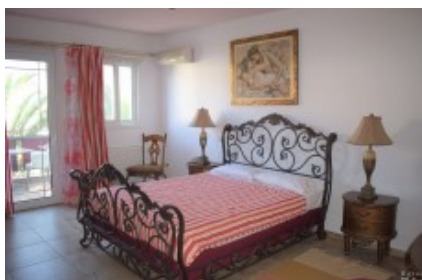

Ξενοδοχείο Malemi Organic Hotel

Skala Kallonis

39.20969, 26.20281

Μπορείτε [εδώ](#) να κάνετε κράτηση και να δείτε λεπτομερείς πληροφορίες σχετικά με τα δωμάτια και τις τιμές μαζί με φωτογραφίες, διαθέσιμες ημερομηνίες και πολλά άλλα ακόμη για αυτό το όμορφο ξενοδοχείο.

Περίληψη

Σκοπός: Διαμονή	Τύπος: Ξενοδοχείο	Χώρα: Ελλάδα
Πόλη: Λέσβος		

Εσωτερικές διευκολύνσεις

Stars: 3

Checkin: 11:00:00

Checkout: 09:30:00

Στοιχεία Agent

Greek Map

info@omicronacademy.com – Μαρία Παππα