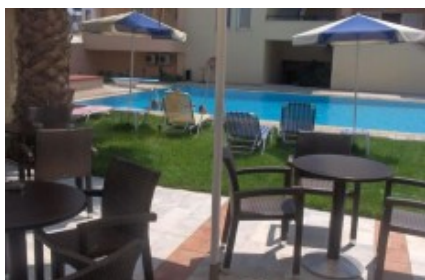

Ξενοδοχείο Mythos Beach Hotel

Maleme Beach

35.525398, 23.847889

Μπορείτε [εδώ](#) να κάνετε κράτηση και να δείτε λεπτομερείς πληροφορίες σχετικά με τα δωμάτια και τις τιμές μαζί με φωτογραφίες, διαθέσιμες ημερομηνίες και πολλά άλλα ακόμη για αυτό το όμορφο ξενοδοχείο.