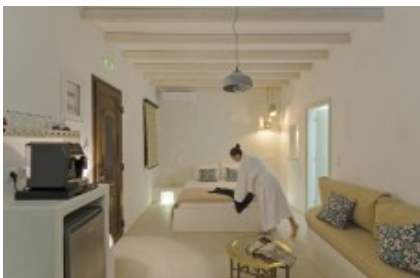

Ξενοδοχείο Hotel Castillio

Analipsi Maltezana

36.577278, 26.38084

Μπορείτε [εδώ](#) να κάνετε κράτηση και να δείτε λεπτομερείς πληροφορίες σχετικά με τα δωμάτια και τις τιμές μαζί με φωτογραφίες, διαθέσιμες ημερομηνίες και πολλά άλλα ακόμη για αυτό το όμορφο ξενοδοχείο.