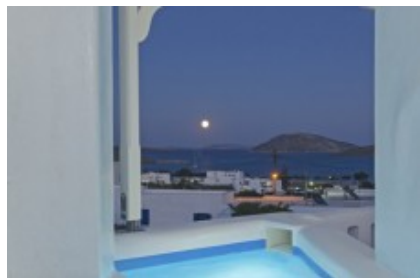

Ξενοδοχείο Hotel Castillio

Analipsi Maltezana

36.577278, 26.38084

Μπορείτε [εδώ](#) να κάνετε κράτηση και να δείτε λεπτομερείς πληροφορίες σχετικά με τα δωμάτια και τις τιμές μαζί με φωτογραφίες, διαθέσιμες ημερομηνίες και πολλά άλλα ακόμη για αυτό το όμορφο ξενοδοχείο.