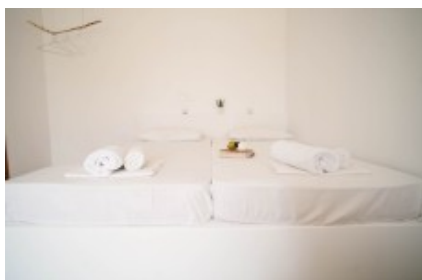

Ξενοδοχείο Giosifaki

Ormos Varis

37.39093, 24.945601

Περίληψη

Σκοπός: Διαμονή	Τύπος: Ξενοδοχείο	TK: 84100
-----------------	-------------------	-----------

Εσωτερικές διευκολύνσεις

Checkin: 13:00:00

Checkout: 11:00:00