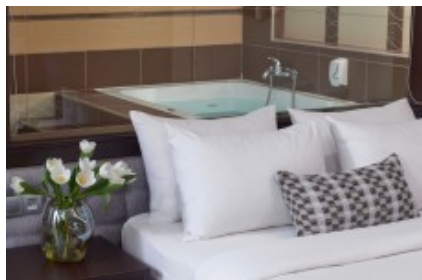

Ξενοδοχείο Maison Hotel

1st Km Chalkidona Partheniou

40.72472, 22.60693

Περίληψη

Σκοπός: Διαμονή	Τύπος: Ξενοδοχείο	TK: 57007
-----------------	-------------------	-----------

Εσωτερικές διευκολύνσεις

Stars: 3