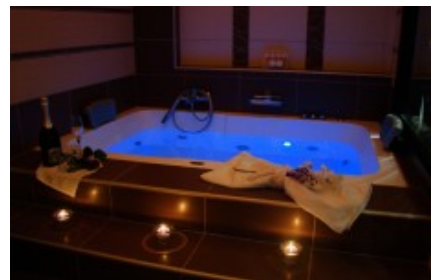

Ξενοδοχείο Maison Hotel

1st Km Chalkidona Partheniou

40.72472, 22.60693

Περίληψη

Σκοπός: Διαμονή	Τύπος: Ξενοδοχείο	TK: 57007
-----------------	-------------------	-----------

Εσωτερικές διευκολύνσεις

Stars: 3