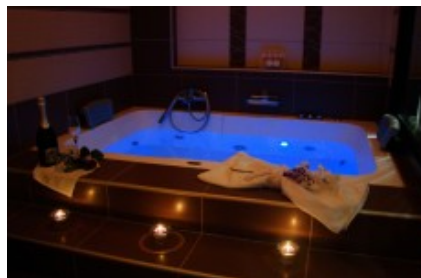

Ξενοδοχείο Maison Hotel

1st Km Chalkidona Partheniou

40.72472, 22.60693

Μπορείτε [εδώ](#) να κάνετε κράτηση και να δείτε λεπτομερείς πληροφορίες σχετικά με τα δωμάτια και τις τιμές μαζί με φωτογραφίες, διαθέσιμες ημερομηνίες και πολλά άλλα ακόμη για αυτό το όμορφο ξενοδοχείο.

Περίληψη

Σκοπός: Διαμονή	Τύπος: Ξενοδοχείο	Χώρα: Ελλάδα
Πόλη: Χαλκηδόνα		

Εσωτερικές διευκολύνσεις

Stars: 3

Checkin: 15:00:00

Checkout: 11:00:00

Στοιχεία Agent

Greek Map

info@omicronacademy.com – Μαρία Παππα