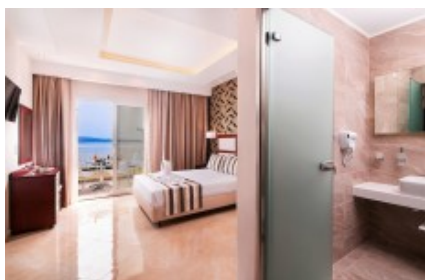

Ξενοδοχείο Hotel Diamond

Limenaria

40.625221, 24.55316

Μπορείτε [εδώ](#) να κάνετε κράτηση και να δείτε λεπτομερείς πληροφορίες σχετικά με τα δωμάτια και τις τιμές μαζί με φωτογραφίες, διαθέσιμες ημερομηνίες και πολλά άλλα ακόμη για αυτό το όμορφο ξενοδοχείο.