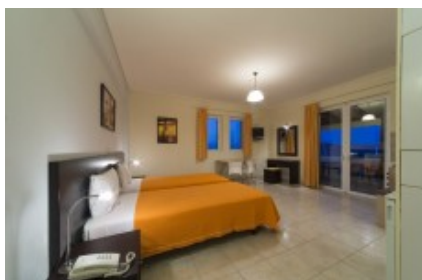

Ξενοδοχείο Irida

Rachi Arolpaina

38.812672, 20.70257

Μπορείτε [εδώ](#) να κάνετε κράτηση και να δείτε λεπτομερείς πληροφορίες σχετικά με τα δωμάτια και τις τιμές μαζί με φωτογραφίες, διαθέσιμες ημερομηνίες και πολλά άλλα ακόμη για αυτό το όμορφο ξενοδοχείο.

Περίληψη

Σκοπός: Διαμονή	Τύπος: Ξενοδοχείο	Χώρα: Ελλάδα
Πόλη: Λευκάδα		

Εσωτερικές διευκολύνσεις

Checkin: 14:00:00

Checkout: 11:00:00

Στοιχεία Agent

Greek Map

info@omicronacademy.com – Μαρία Παππα