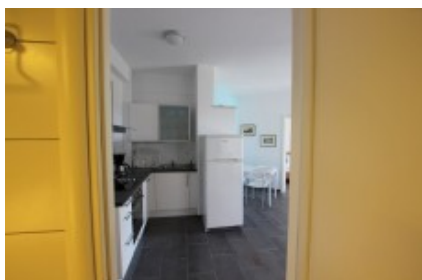

Ξενοδοχείο Residence La Scala

Parga

39.28949, 20.406151

Μπορείτε [εδώ](#) να κάνετε κράτηση και να δείτε λεπτομερείς πληροφορίες σχετικά με τα δωμάτια και τις τιμές μαζί με φωτογραφίες, διαθέσιμες ημερομηνίες και πολλά άλλα ακόμη για αυτό το όμορφο ξενοδοχείο.

Περίληψη

Σκοπός: Διαμονή	Τύπος: Ξενοδοχείο	Χώρα: Ελλάδα
Πόλη: Πάργα		

Εσωτερικές διευκολύνσεις

Checkin: 15:00:00

Checkout: 11:00:00

Στοιχεία Agent

Greek Map

info@omicronacademy.com – Μαρία Παππα