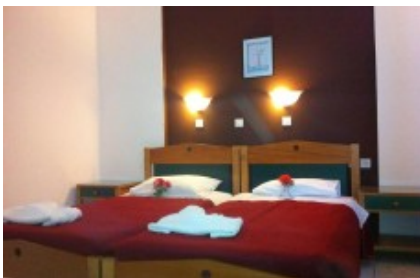

# Ξενοδοχείο Manine Apartments

Lambi area

36.907688, 27.278379

Μπορείτε [εδώ](#) να κάνετε κράτηση και να δείτε λεπτομερείς πληροφορίες σχετικά με τα δωμάτια και τις τιμές μαζί με φωτογραφίες, διαθέσιμες ημερομηνίες και πολλά άλλα ακόμη για αυτό το όμορφο ξενοδοχείο.

## Περίληψη

Σκοπός: Διαμονή	Τύπος: Ξενοδοχείο	Χώρα: Ελλάδα
Πόλη: Κως		