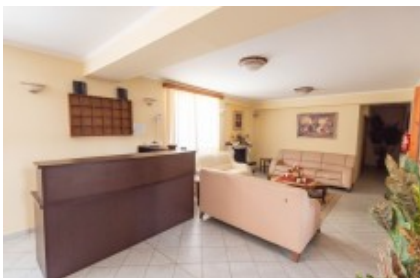

Ξενοδοχείο Domus Inn

25th March 38

39.695438, 20.847919

Μπορείτε [εδώ](#) να κάνετε κράτηση και να δείτε λεπτομερείς πληροφορίες σχετικά με τα δωμάτια και τις τιμές μαζί με φωτογραφίες, διαθέσιμες ημερομηνίες και πολλά άλλα ακόμη για αυτό το όμορφο ξενοδοχείο.

Περίληψη

Σκοπός: Διαμονή	Τύπος: Ξενοδοχείο	Χώρα: Ελλάδα
Πόλη: Ιωάννινα		

Εσωτερικές διευκολύνσεις

Checkin: 14:00:00

Checkout: 11:00:00

Στοιχεία Agent

Greek Map

info@omicronacademy.com – Μαρία Παππα