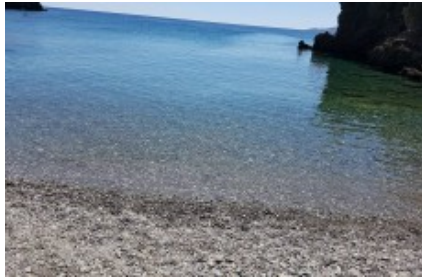

Μπλε Λιμανάκι

36.572138988522, 26.383109092712

Περίληψη

Σκοπός: Εκδρομή	Τύπος: Παραλία	Χώρα: Ελλάδα
Πόλη: Αστυπάλαια		