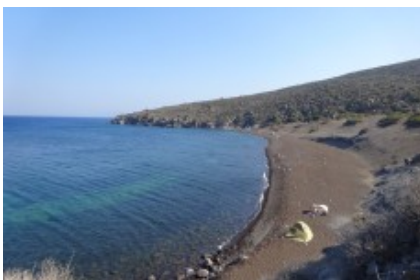

Παραλία Παχιά Άμμος

36.590446681873, 27.207384109497

Περίληψη

Σκοπός: Εκδρομή	Τύπος: Παραλία	Χώρα: Ελλάδα
Πόλη: Νίσυρος		