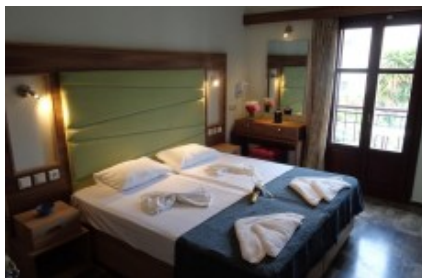

Ξενοδοχείο Niki Studios Sea - Front

Ptra

39.326092, 26.17293

Μπορείτε [εδώ](#) να κάνετε κράτηση και να δείτε λεπτομερείς πληροφορίες σχετικά με τα δωμάτια και τις τιμές μαζί με φωτογραφίες, διαθέσιμες ημερομηνίες και πολλά άλλα ακόμη για αυτό το όμορφο ξενοδοχείο.

Περίληψη

Σκοπός: Διαμονή	Τύπος: Ξενοδοχείο	Χώρα: Ελλάδα
Πόλη: Λέσβος		

Εσωτερικές διευκολύνσεις

Checkin: 14:00:00

Checkout: 11:00:00

Στοιχεία Agent

Greek Map

info@omicronacademy.com – Μαρία Παππα