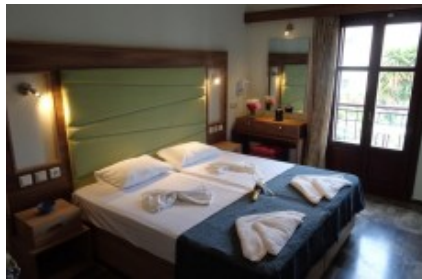

Ξενοδοχείο Niki Studios Sea - Front

Ptra

39.326092, 26.17293

Μπορείτε [εδώ](#) να κάνετε κράτηση και να δείτε λεπτομερείς πληροφορίες σχετικά με τα δωμάτια και τις τιμές μαζί με φωτογραφίες, διαθέσιμες ημερομηνίες και πολλά άλλα ακόμη για αυτό το όμορφο ξενοδοχείο.

Περίληψη

Σκοπός: Διαμονή	Τύπος: Ξενοδοχείο	Χώρα: Ελλάδα
Πόλη: Λέσβος		

Εσωτερικές διευκολύνσεις

Checkin: 14:00:00

Checkout: 11:00:00

Στοιχεία Agent

Greek Map

info@omicronacademy.com – Μαρία Παππα