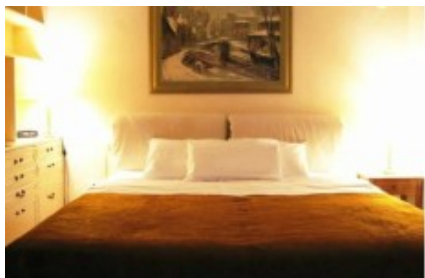

Ξενοδοχείο Art Gallery Hotel

5 Eretheiou str

37.966091, 23.725349

Μπορείτε [εδώ](#) να κάνετε κράτηση και να δείτε λεπτομερείς πληροφορίες σχετικά με τα δωμάτια και τις τιμές μαζί με φωτογραφίες, διαθέσιμες ημερομηνίες και πολλά άλλα ακόμη για αυτό το όμορφο ξενοδοχείο.