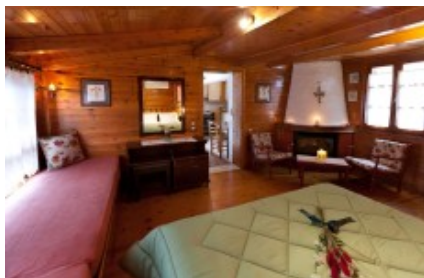

Ξενοδοχείο Pension Eleni

5 Zygomala street

37.565361, 22.794689

Μπορείτε [εδώ](#) να κάνετε κράτηση και να δείτε λεπτομερείς πληροφορίες σχετικά με τα δωμάτια και τις τιμές μαζί με φωτογραφίες, διαθέσιμες ημερομηνίες και πολλά άλλα ακόμη για αυτό το όμορφο ξενοδοχείο.

Περίληψη

Σκοπός: Διαμονή	Τύπος: Ξενοδοχείο	Χώρα: Ελλάδα
Πόλη: Ναύπλιο		

Εσωτερικές διευκολύνσεις

Checkin: 15:00:00

Checkout: 11:00:00

Στοιχεία Agent

Greek Map

info@omicronacademy.com – Μαρία Παππα