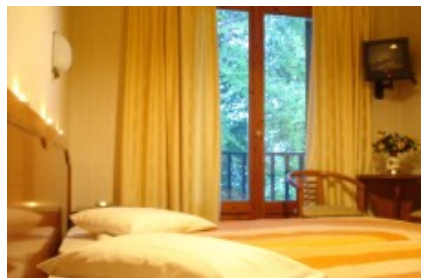

Ξενοδοχείο Hotel Hani Zisi

Hania

39.396099, 23.05949

Μπορείτε [εδώ](#) να κάνετε κράτηση και να δείτε λεπτομερείς πληροφορίες σχετικά με τα δωμάτια και τις τιμές μαζί με φωτογραφίες, διαθέσιμες ημερομηνίες και πολλά άλλα ακόμη για αυτό το όμορφο ξενοδοχείο.

Περίληψη

Σκοπός: Διαμονή	Τύπος: Ξενοδοχείο	Χώρα: Ελλάδα

Εσωτερικές διευκολύνσεις

Stars: 2

Checkin: 15:00:00

Checkout: 11:00:00

Στοιχεία Agent

Greek Map

info@omicronacademy.com – Μαρία Παππα