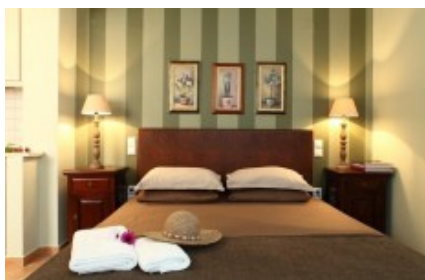

Ξενοδοχείο Anthias Garden

Ayios Ioannis

38.83012, 20.68594

Μπορείτε [εδώ](#) να κάνετε κράτηση και να δείτε λεπτομερείς πληροφορίες σχετικά με τα δωμάτια και τις τιμές μαζί με φωτογραφίες, διαθέσιμες ημερομηνίες και πολλά άλλα ακόμη για αυτό το όμορφο ξενοδοχείο.

Περίληψη

Σκοπός: Διαμονή	Τύπος: Ξενοδοχείο	Χώρα: Ελλάδα
Πόλη: Λευκάδα		

Εσωτερικές διευκολύνσεις

Checkin: 14:00:00

Checkout: 12:00:00

Στοιχεία Agent

Greek Map

info@omicronacademy.com – Μαρία Παππα