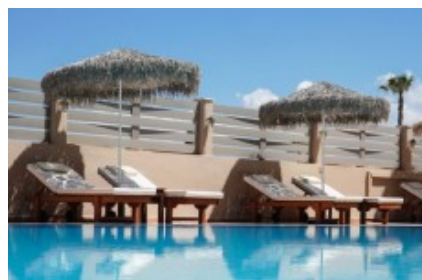

Ξενοδοχείο Maleme Mare

Maleme Dimou Platania

35.52515, 23.850491

Μπορείτε [εδώ](#) να κάνετε κράτηση και να δείτε λεπτομερείς πληροφορίες σχετικά με τα δωμάτια και τις τιμές μαζί με φωτογραφίες, διαθέσιμες ημερομηνίες και πολλά άλλα ακόμη για αυτό το όμορφο ξενοδοχείο.

Περίληψη

Σκοπός: Διαμονή	Τύπος: Ξενοδοχείο	Χώρα: Ελλάδα
Πόλη: Κρήτη		

Εσωτερικές διευκολύνσεις

Stars: 4

Checkin: 14:00:00

Checkout: 12:00:00

Στοιχεία Agent

Greek Map

info@omicronacademy.com – Μαρία Παππα