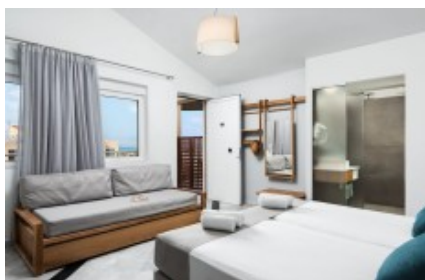

Ξενοδοχείο Maleme Mare

Maleme Dimou Platania

35.52515, 23.850491

Μπορείτε [εδώ](#) να κάνετε κράτηση και να δείτε λεπτομερείς πληροφορίες σχετικά με τα δωμάτια και τις τιμές μαζί με φωτογραφίες, διαθέσιμες ημερομηνίες και πολλά άλλα ακόμη για αυτό το όμορφο ξενοδοχείο.

Περίληψη

Σκοπός: Διαμονή	Τύπος: Ξενοδοχείο	Χώρα: Ελλάδα
Πόλη: Κρήτη		

Εσωτερικές διευκολύνσεις

Stars: 4

Checkin: 14:00:00

Checkout: 12:00:00

Στοιχεία Agent

Greek Map

info@omicronacademy.com – Μαρία Παππα