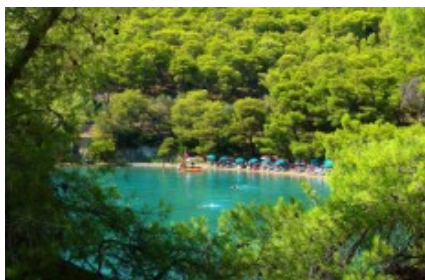

Λιμανάκι της αγάπης

37.51480652754, 23.438633680344

Περίληψη

Σκοπός: Εκδρομή	Τύπος: Παραλία	Χώρα: Ελλάδα
Πόλη: Πόρος		