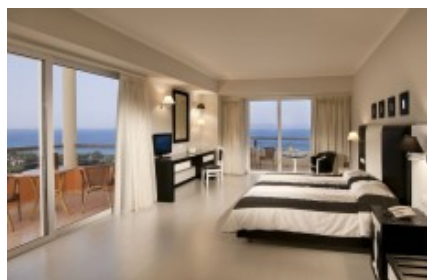

Ξενοδοχείο Kipriotis Panorama Hotel & Suites

Psalidi area

36.882778, 27.329906

Μπορείτε [εδώ](#) να κάνετε κράτηση και να δείτε λεπτομερείς πληροφορίες σχετικά με τα δωμάτια και τις τιμές μαζί με φωτογραφίες, διαθέσιμες ημερομηνίες και πολλά άλλα ακόμη για αυτό το όμορφο ξενοδοχείο.

Περίληψη

Σκοπός: Διαμονή	Τύπος: Ξενοδοχείο	Χώρα: Ελλάδα
Πόλη: Κως		

Εσωτερικές διευκολύνσεις

Stars: 5

Rooms number: 253

Year Renovated: 2017

Checkin: 15:00:00

Checkout: 12:00:00