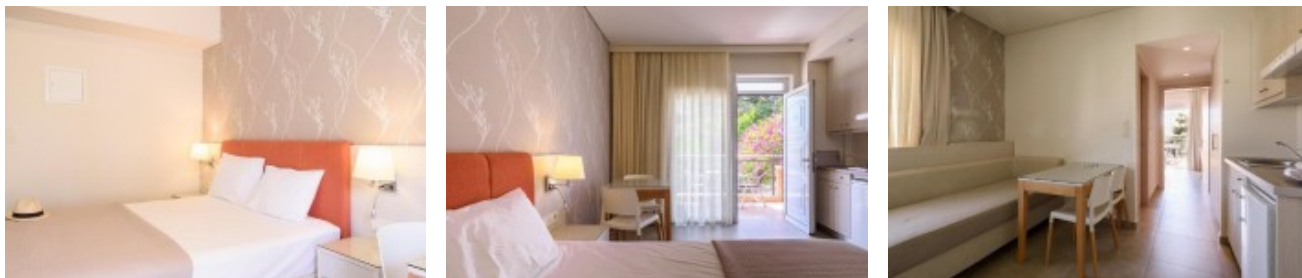

Ξενοδοχείο Poseidon Studios & Apartments

Palaiochra

35.232491, 23.68169

Μπορείτε [εδώ](#) να κάνετε κράτηση και να δείτε λεπτομερείς πληροφορίες σχετικά με τα δωμάτια και τις τιμές μαζί με φωτογραφίες, διαθέσιμες ημερομηνίες και πολλά άλλα ακόμη για αυτό το όμορφο ξενοδοχείο.

Περίληψη

Σκοπός: Διαμονή	Τύπος: Ξενοδοχείο	Χώρα: Ελλάδα
Πόλη: Κρήτη		

Εσωτερικές διευκολύνσεις

Checkin: 14:00:00

Checkout: 12:00:00

Στοιχεία Agent

Greek Map

info@omicronacademy.com – Μαρία Παππα