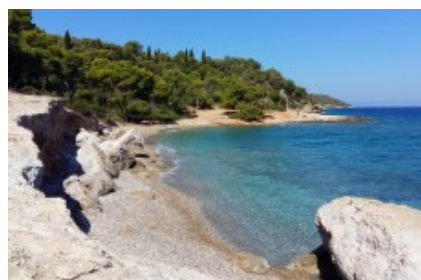

Παραλία Λιγονέρι

37.278497, 23.131216

Περίληψη

Σκοπός: Εκδρομή	Τύπος: Παραλία	Χώρα: Ελλάδα
Πόλη: Σπέτσες		

Greek Map