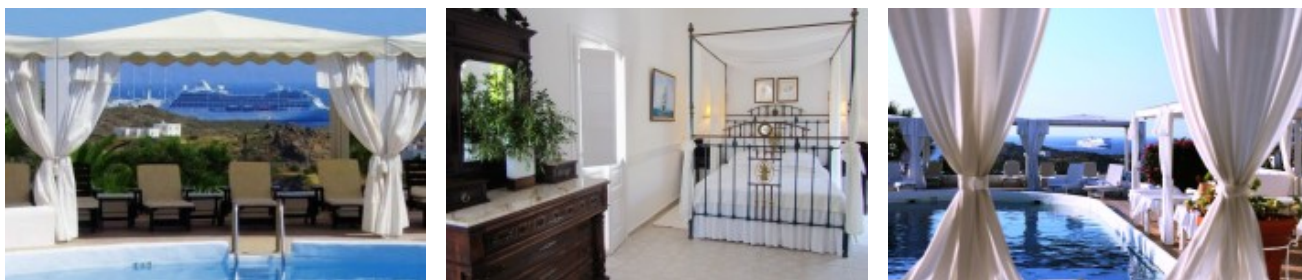

Ξενοδοχείο Porto Scoutari Romantic Hotel

Ptmos

37.334438, 26.5515

Μπορείτε [εδώ](#) να κάνετε κράτηση και να δείτε λεπτομερείς πληροφορίες σχετικά με τα δωμάτια και τις τιμές μαζί με φωτογραφίες, διαθέσιμες ημερομηνίες και πολλά άλλα ακόμη για αυτό το όμορφο ξενοδοχείο.

Περίληψη

Σκοπός: Διαμονή	Τύπος: Ξενοδοχείο	Χώρα: Ελλάδα
Πόλη: Πάτμος		

Εσωτερικές διευκολύνσεις

Stars: 3

Checkin: 14:00:00

Checkout: 12:00:00

Στοιχεία Agent

Greek Map

info@omicronacademy.com – Μαρία Παππα