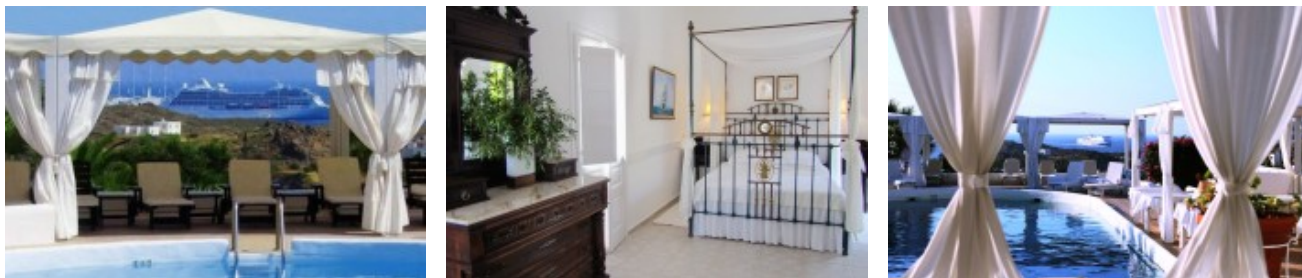

Ξενοδοχείο Porto Scoutari Romantic Hotel

Ptmos

37.334438, 26.5515

Μπορείτε [εδώ](#) να κάνετε κράτηση και να δείτε λεπτομερείς πληροφορίες σχετικά με τα δωμάτια και τις τιμές μαζί με φωτογραφίες, διαθέσιμες ημερομηνίες και πολλά άλλα ακόμη για αυτό το όμορφο ξενοδοχείο.

Περίληψη

Σκοπός: Διαμονή	Τύπος: Ξενοδοχείο	Χώρα: Ελλάδα
Πόλη: Πάτμος		

Εσωτερικές διευκολύνσεις

Stars: 3

Checkin: 14:00:00

Checkout: 12:00:00

Στοιχεία Agent

Greek Map

info@omicronacademy.com – Μαρία Παππα