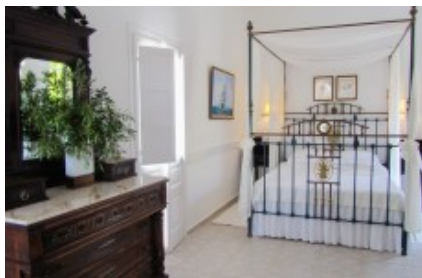

Ξενοδοχείο Porto Scoutari Romantic Hotel

Ptmos

37.334438, 26.5515

Μπορείτε [εδώ](#) να κάνετε κράτηση και να δείτε λεπτομερείς πληροφορίες σχετικά με τα δωμάτια και τις τιμές μαζί με φωτογραφίες, διαθέσιμες ημερομηνίες και πολλά άλλα ακόμη για αυτό το όμορφο ξενοδοχείο.

Περίληψη

Σκοπός: Διαμονή	Τύπος: Ξενοδοχείο	Χώρα: Ελλάδα
Πόλη: Πάτμος		

Εσωτερικές διευκολύνσεις

Stars: 3

Checkin: 14:00:00

Checkout: 12:00:00

Στοιχεία Agent

Greek Map

info@omicronacademy.com – Μαρία Παππα