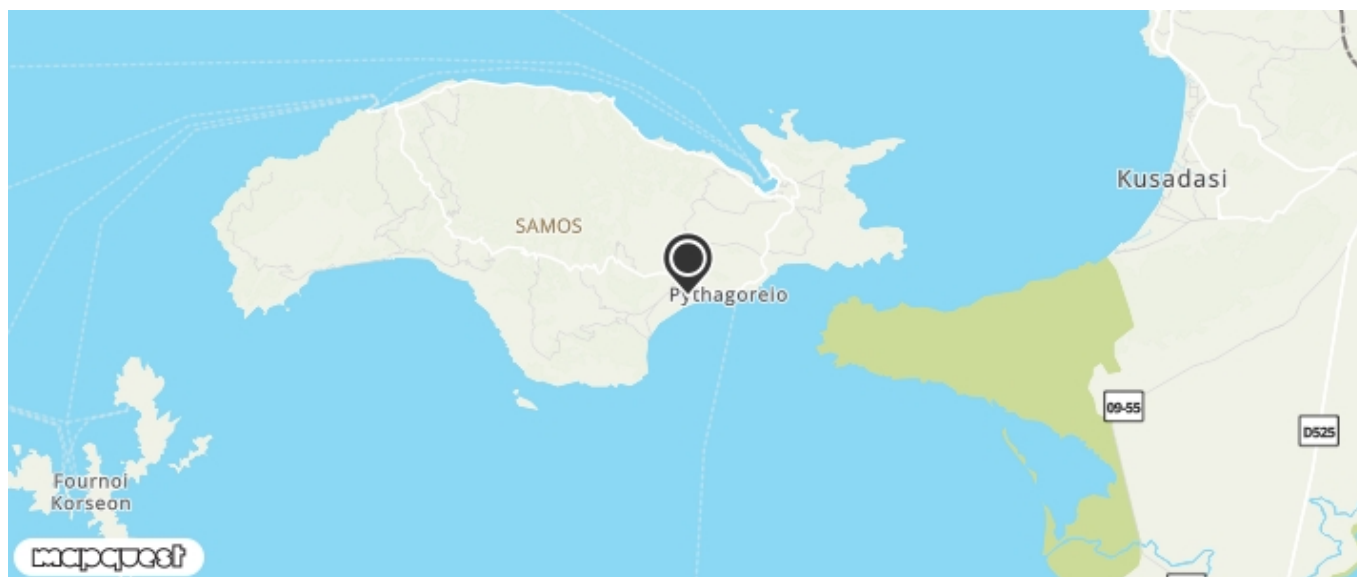

# Διεθνές Αεροδρόμιο Σάμου - Αρίσταρχος Σάμου

Samos Island International Airport Aristarchus of Samos

37.6891, 26.9116

## Περίληψη

Σκοπός: Λιμένας	Τύπος: Αεροδρόμιο	Χώρα: Ελλάδα
Πόλη: Σάμος		

Στοιχεία Agent

info@greekmap.eu – Admin

Greek Map