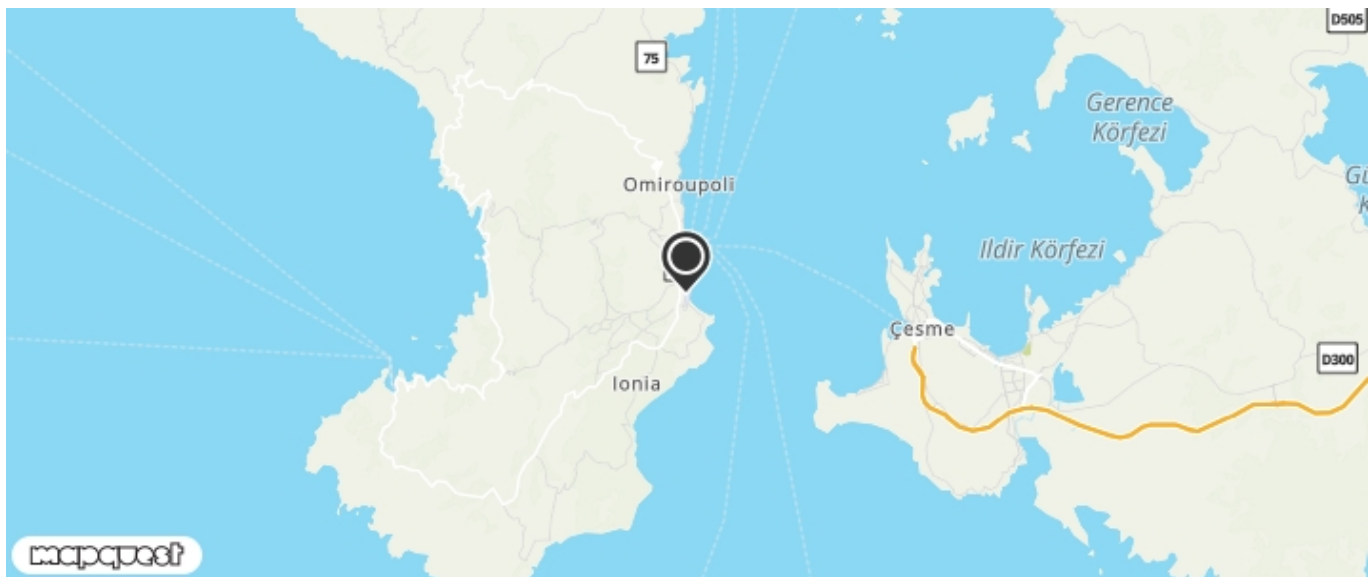

# Κρατικός Αερολιμένας Χίου Όμηρος

Chios Island National AirportHomer

38.343056, 26.140556

## Περίληψη

Σκοπός: Λιμένας	Τύπος: Αεροδρόμιο	Χώρα: Ελλάδα
Πόλη: Χίος		

**Στοιχεία Agent**

info@greekmap.eu – Admin

**Greek Map**