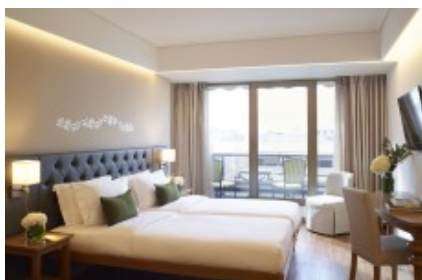

# Ξενοδοχείο Titania

52 Panepistimiou

37.9830468, 23.730949030968

Μπορείτε [εδώ](#) να κάνετε κράτηση και να δείτε λεπτομερείς πληροφορίες σχετικά με τα δωμάτια και τις τιμές μαζί με φωτογραφίες, διαθέσιμες ημερομηνίες και πολλά άλλα ακόμη για αυτό το όμορφο ξενοδοχείο.

## Περίληψη

Σκοπός: Διαμονή	Τύπος: Ξενοδοχείο	Χώρα: Ελλάδα
Πόλη: Αθήνα	ΤΚ: 10678	