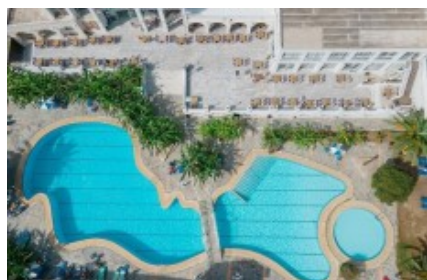

Ξενοδοχείο Smy Kos Beach & Splash

Mastichari

36.86079, 27.11512

Μπορείτε [εδώ](#) να κάνετε κράτηση και να δείτε λεπτομερείς πληροφορίες σχετικά με τα δωμάτια και τις τιμές μαζί με φωτογραφίες, διαθέσιμες ημερομηνίες και πολλά άλλα ακόμη για αυτό το όμορφο ξενοδοχείο.