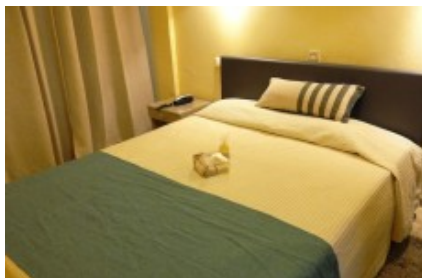

Ξενοδοχείο Ilis

39 Praxitelous Kondili Str

37.645672, 21.62517

Μπορείτε [εδώ](#) να κάνετε κράτηση και να δείτε λεπτομερείς πληροφορίες σχετικά με τα δωμάτια και τις τιμές μαζί με φωτογραφίες, διαθέσιμες ημερομηνίες και πολλά άλλα ακόμη για αυτό το όμορφο ξενοδοχείο.

Περίληψη

Σκοπός: Διαμονή	Τύπος: Ξενοδοχείο	Χώρα: Ελλάδα
Πόλη: Αρχαία Ολυμπία	ΤΚ: 27065	

Εσωτερικές διευκολύνσεις

Stars: 3

Checkin: 12:30:00

Checkout: 12:00:00

Στοιχεία Agent

Greek Map

info@omicronacademy.com – Μαρία Παππα