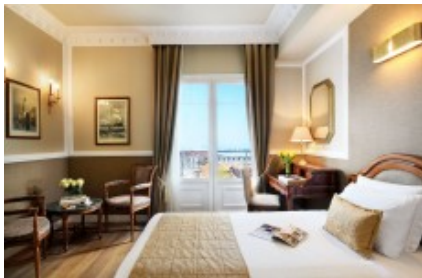

Ξενοδοχείο Mediterranean Palace

Salaminos 3 Karatasou

40.635929, 22.93552

Μπορείτε [εδώ](#) να κάνετε κράτηση και να δείτε λεπτομερείς πληροφορίες σχετικά με τα δωμάτια και τις τιμές μαζί με φωτογραφίες, διαθέσιμες ημερομηνίες και πολλά άλλα ακόμη για αυτό το όμορφο ξενοδοχείο.