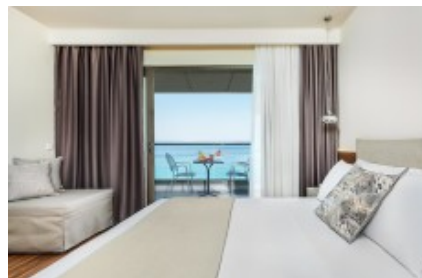

Ξενοδοχείο Ammon Zeus

kalithea chalkidiki

40.076096, 23.449642

Μπορείτε [εδώ](#) να κάνετε κράτηση και να δείτε λεπτομερείς πληροφορίες σχετικά με τα δωμάτια και τις τιμές μαζί με φωτογραφίες, διαθέσιμες ημερομηνίες και πολλά άλλα ακόμη για αυτό το όμορφο ξενοδοχείο.

Περίληψη

Σκοπός: Διαμονή	Τύπος: Ξενοδοχείο	Χώρα: Ελλάδα
Πόλη: Καλλιθέα Χαλκιδικής	ΤΚ: 630 77	

Εσωτερικές διευκολύνσεις

Stars: 5

Rooms number: 126

Year Opened: 1970

Year Renovated: 2018

Checkin: 15:00:00

Checkout: 11:00:00

Στοιχεία Agent

Greek Map

info@omicronacademy.com – Μαρία Παππα